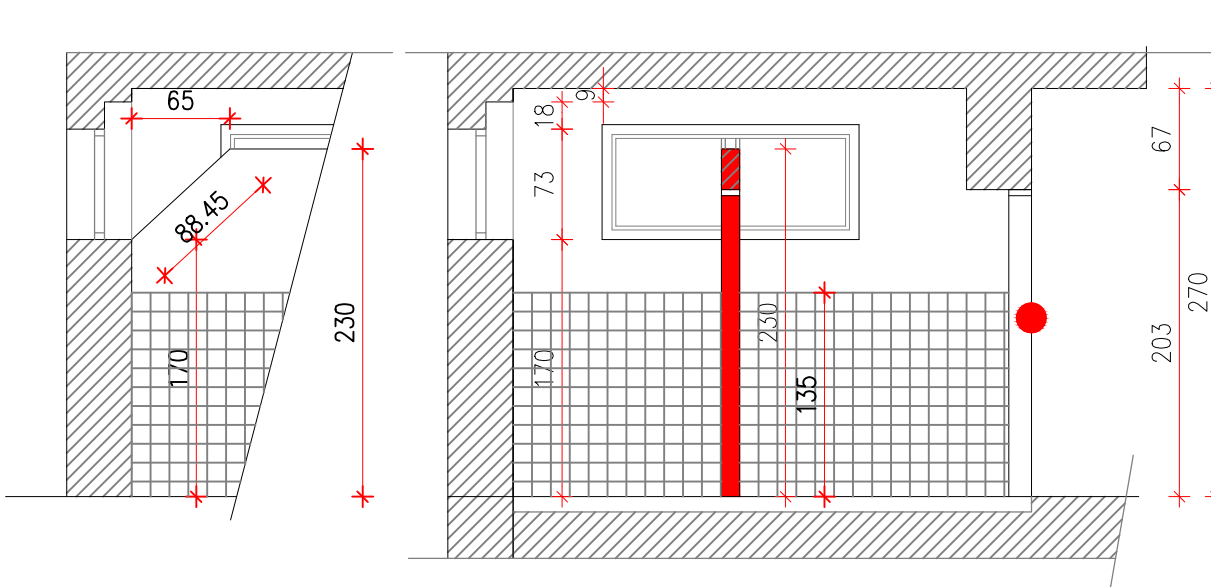

PREREZ A-A

LEGENDA

-  OBSTOJEČA KONSTRUKCIJA
-  SE PORUŠI
-  SE PORUŠI

POŠ Čemšenik - obnova sanitarij
TLORIS - obstoječe stanje, rušitve, novo stanje, m 1:50